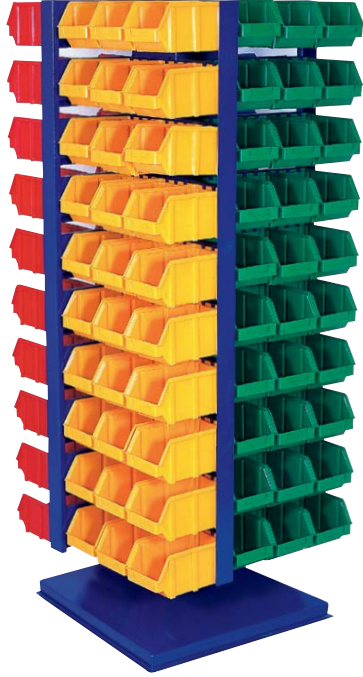

STAND - 7

A-200