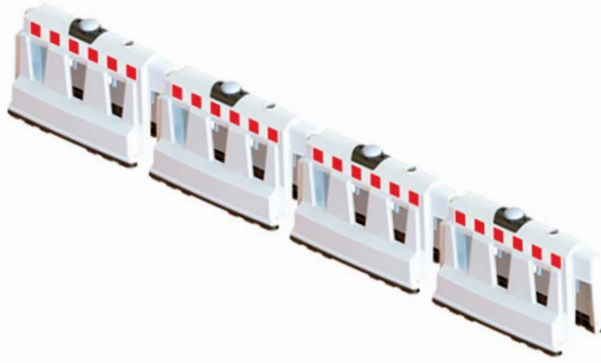

12526 FBR

Ebat / Size	400 X 1000 X 600 mm
Metarial	PPC - PVC
Ağırlık Weight	20,00 kg