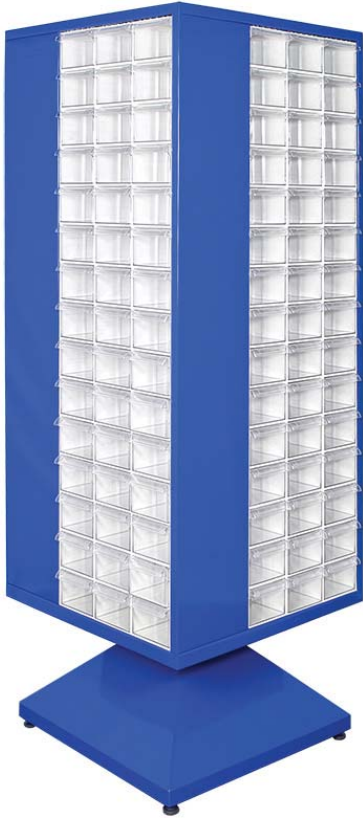

Kod / Code	En / W	Boy / L	Yük / H	Çekmece Adedi Drawer Box Pieces
MT-500	680 mm	680 mm	1830 mm	Toplam 180 Adet Total 180 Piece
500-A	140 mm	230 mm	98 mm	180 Adet 180 Piece

Kod / Code	En / W	Boy / L	Yük / H	Çekmece Adedi Drawer Box Pieces
MT-SÜPER	660 mm	660 mm	1680 mm	Toplam 267 Adet Total 267 Piece
1 Yön 202 1 Side 202	100 mm	140 mm	52 mm	100 Adet 100 Piece
1 Yön 351 1 Side 351	110 mm	170 mm	65 mm	80 Adet 80 Piece
1 Yön 401-A 1 Side 401-A	120 mm	200 mm	80 mm	48 Adet 48 Piece
1 Yön 500-A 1 Side 500-A	140 mm	230 mm	98 mm	39 Adet 39 Piece