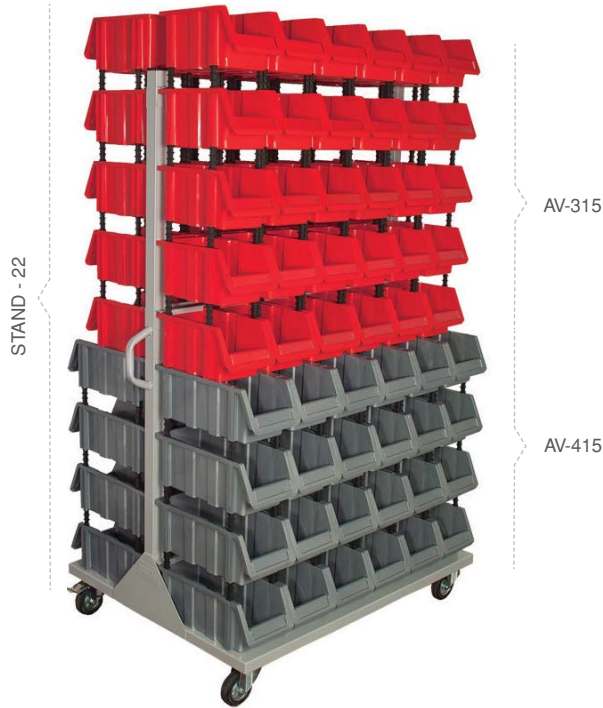

En / W	Boy / L	Yük / H	Avadanlık Adedi Equipment Piece
STAND 22	1050 mm	860 mm	1860 mm	Toplam 108 Adet Total 108 Piece
AV-315	175 mm	300 mm	150 mm	60 Adet / Piece
AV-415	175 mm	400 mm	150 mm	48 Adet / Piece

	En / W	Boy / L	Yük / H	Avadanlık Adedi Equipment Piece
STAND 22 S	1050 mm	860 mm	1800 mm	Toplam 80 Adet Total 80 Piece
AV-415	175 mm	400 mm	150 mm	48 Adet / Piece
AV-515	255 mm	400 mm	150 mm	16 Adet / Piece
AV-520	255 mm	400 mm	200 mm	16 Adet / Piece