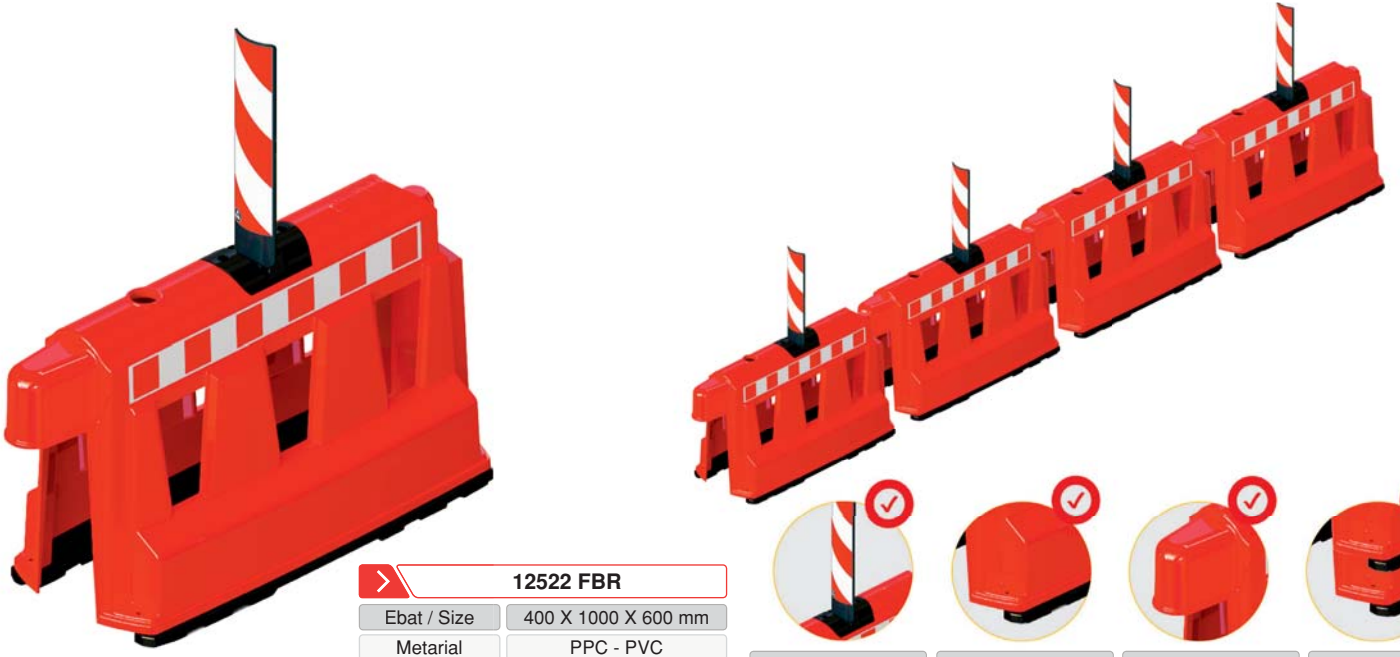

Bu sayfadaki ürünler yanyana ilave edilerek  
Ø18 X L90 X Ø10 mm vida ve dübel ile  
zemine  
uygulama yapılabilir.  
Ürünler için gerekli vida ve dübeller paket  
içinde bulunmaktadır.

Can be joined to each others and Ø18x L90  
xØ10 mm screw anchors  
The necessary screw and wall plug for the  
related product are in the package.