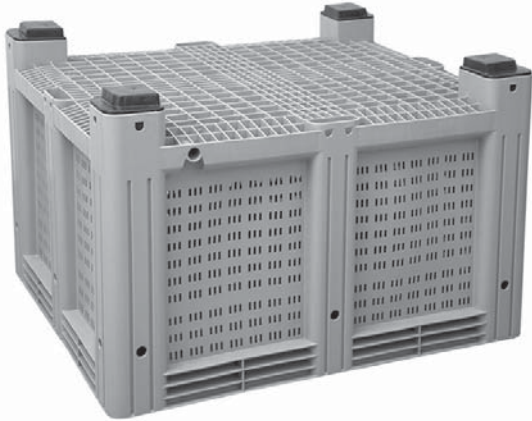

Konteyner aksesuarları
Containers accessories