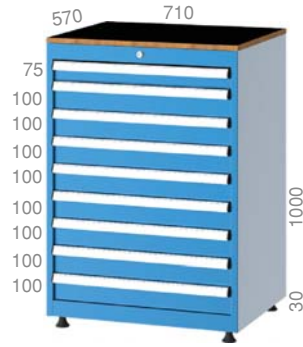

75101 570 X 710 X 1030 mm

9 Adet / Pieces