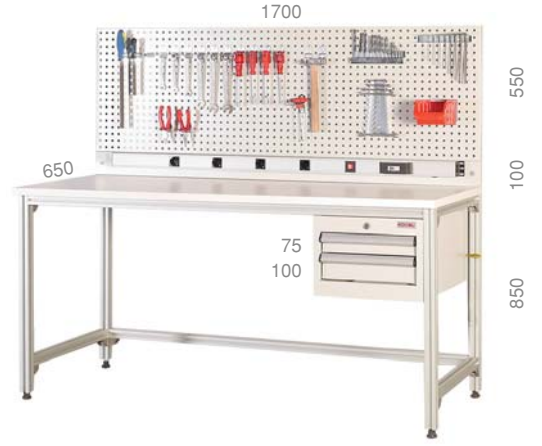

93315 650 X 1700 X 1500 mm

2 Adet / Pieces