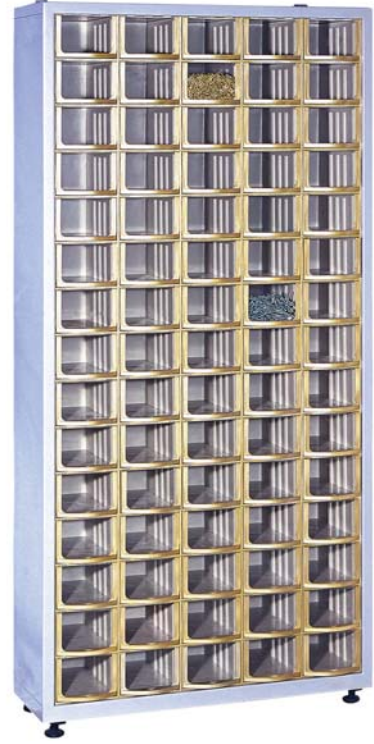

Çekmeceli Kutu Standları

Drawer Box Stands

Kod / Code	En / W	Boy / L	Yük / H	Çekmece Adedi Drawer Box Pieces
ÇKG-500-108	880 mm	240 mm	1860 mm	Toplam 108 Adet Total 108 Piece
500-G	140 mm	230 mm	98 mm	108 Adet 108 Piece

Kod / Code	En / W	Boy / L	Yük / H	Çekmece Adedi Drawer Box Pieces
ÇKG-500-75	740 mm	240 mm	1530 mm	Toplam 75 Adet Total 75 Piece
500-G	140 mm	230 mm	98 mm	75 Adet 75 Piece