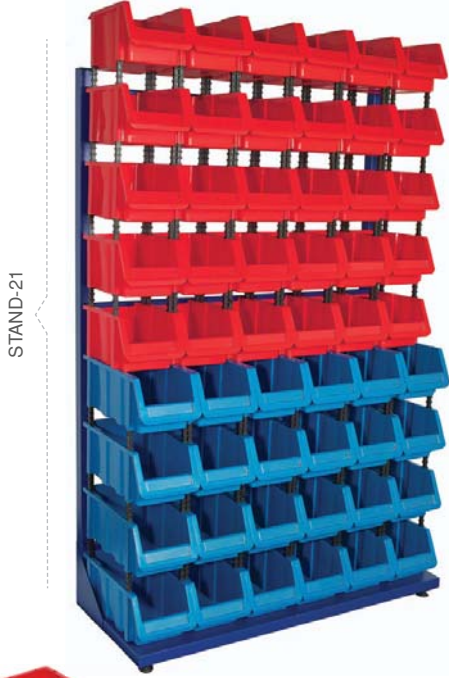

AV-415

AV-315

	En / W	Boy / L	Yük / H	Avadanlık Adedi Equipment Piece
STAND 21	1050 mm	440 mm	1750 mm	Toplam 54 Adet Total 54 Piece
AV-315	175 mm	300 mm	150 mm	30 Adet / Piece
AV-415	175 mm	400 mm	150 mm	24 Adet / Piece