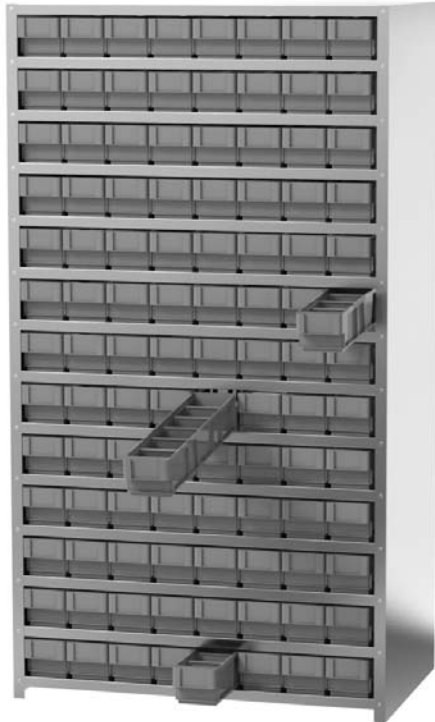

En / W	Boy / L	Yük / H	Avadanlık Adedi Equipment Piece
48-609	1000	590	2000 mm	Toplam 104 Adet Total 104 Piece
SV-609	115	600	100 mm	104 Adet / Piece