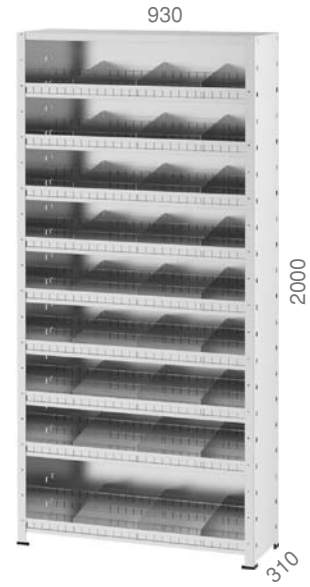

20920 310 X 930 X 2000 mm