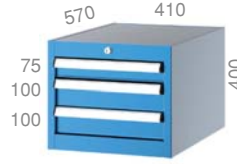

1040 570 X 410 X 400 mm
3 Adet / Pieces