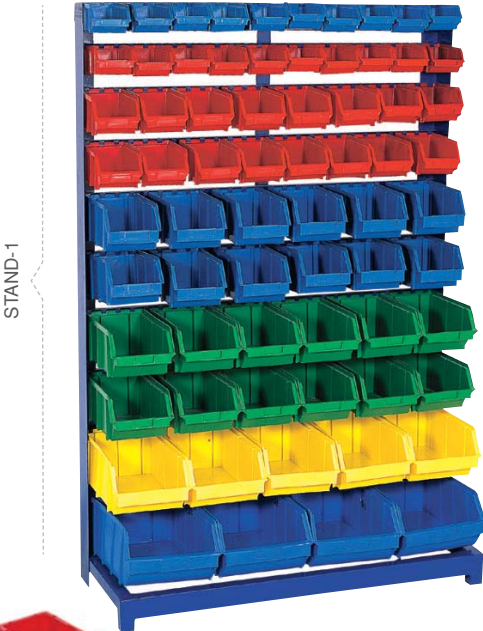

AV-315

AV-415

AV-515

AV-520

	En / W	Boy / L	Yük / H	Avadanlık Adedi Equipment Piece
<b>STAND 21 S</b>	1050 mm	440 mm	1650 mm	Toplam 40 Adet Total 40 Piece
<b>AV-315</b>	175 mm	300 mm	150 mm	12 Adet / Piece
<b>AV-415</b>	175 mm	400 mm	150 mm	12 Adet / Piece
<b>AV-515</b>	255 mm	400 mm	150 mm	8 Adet / Piece
<b>AV-520</b>	255 mm	400 mm	200 mm	8 Adet / Piece