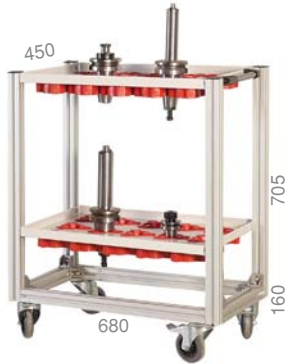

92200 450 X 680 X 865 mm