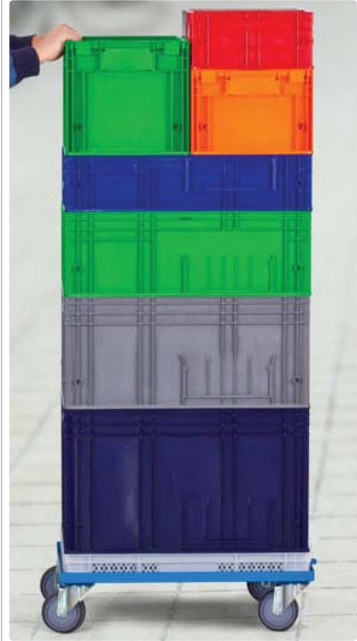

Ebat / Size En / W Boy / L Yük / H  
Dış / Ext 340 540 10 mm

Yatay Separatör / Horizontal Separates

**YM-4060**

Ebat / Size En / W Boy / L Yük / H  
Dış / Ext 420 620 150 mm

Metal Kasa Taşıyıcı / Iron Crate Carrier