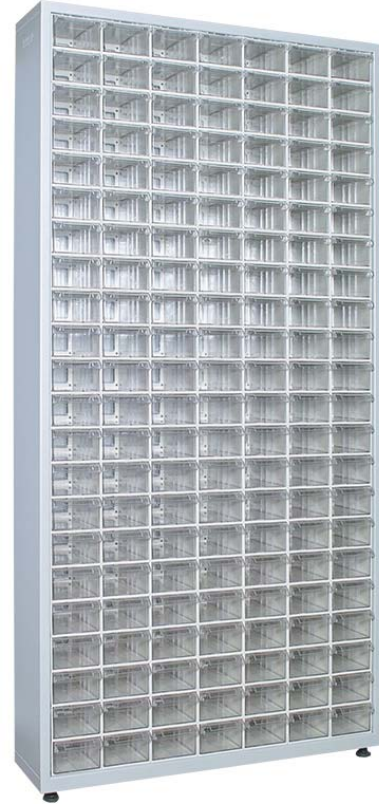

Kod / Code	En / W	Boy / L	Yük / H	Çekmece Adedi Drawer Box Pieces
ÇKTS-406	780 mm	230 mm	1810 mm	Toplam 132 Adet Total 132 Piece
401-6	110 mm	195 mm	70 mm	132 Adet 132 Piece

Kod / Code	En / W	Boy / L	Yük / H	Çekmece Adedi Drawer Box Pieces
ÇKTS-401	915 mm	205 mm	1860 mm	Toplam 154 Adet Total 154 Piece
401-6	110 mm	195 mm	70 mm	154 Adet 154 Piece