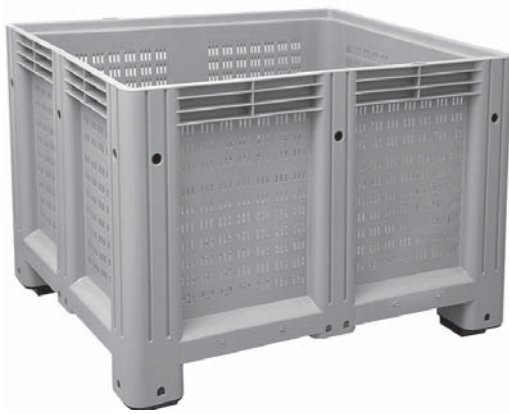

K-6700-A

Ebat / Size	En / W	Boy / L	Yük / H	Hacim Volume	Dynamic Capacity	Static Capacity
Dış / Ext	1000	1200	850 mm			
İç / Int	920	1120	700 mm	720 lt	700 Kg	4000 kg
Ağırlık / Weight :				36,00 kg