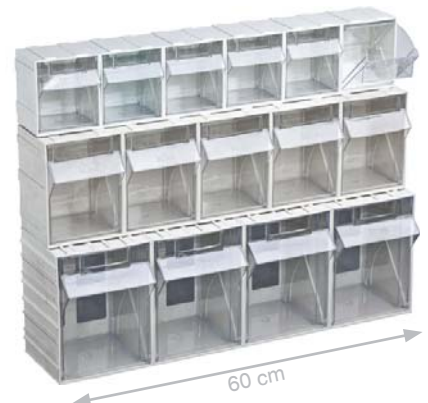

Renk Seçenekleri
Color Options

Mavi / Blue

Krem / Beige

> **450-G**

Ebat / Size	En / W	Boy / L	Yük / H
Dış / Ext	173	230	110 mm
İç / Int	160	218	100 mm

> **501-G**

Ebat / Size	En / W	Boy / L	Yük / H
Dış / Ext	212	306	126 mm
İç / Int	193	290	110 mm

> **511**

Ebat / Size	En / W	Boy / L	Yük / H
Dış / Ext	260	340	150 mm
İç / Int	246	325	135 mm

> **401-G**

Ebat / Size	En / W	Boy / L	Yük / H
Dış / Ext	120	200	80 mm
İç / Int	110	190	70 mm

> **500-G**

Ebat / Size	En / W	Boy / L	Yük / H
Dış / Ext	140	230	98 mm
İç / Int	124	217	85 mm

> **451-G**

Ebat / Size	En / W	Boy / L	Yük / H
Dış / Ext	173	230	110 mm
İç / Int	160	218	100 mm

Yasal Uyarı Legal Warning

Tasarım tescil no: 2007 06461 401-G ve 500-G kodlu ürünler; Tasarım Tescil Belgesi ile Koruma altındadır. Kopyalanamaz ve çoğaltılamaz.
Design registration No; 2007 06461 401-G and 500-G Code Products are protected under regarding designing Registration Document and can not be copied or reproduced.

> **MS-1** > **MS-1 K**

Ebat / Size	En / W	Boy / L	Yük / H
Dış / Ext	100	80	110 mm
İç / Int	80	70	100 mm

> **MS-2** > **MS-2 K**

Ebat / Size	En / W	Boy / L	Yük / H
Dış / Ext	120	110	160 mm
İç / Int	100	95	145 mm

> **MS-3** > **MS-3 K**

Ebat / Size	En / W	Boy / L	Yük / H
Dış / Ext	150	140	205 mm
İç / Int	125	130	187 mm