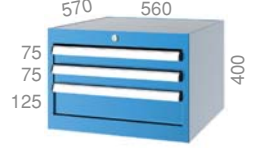

# Çekmeceli Takım Dolapları

Drawer Tool Cabinets

**5030** 570 X 560 X 300 mm

2 Adet / Pieces

**5031** 570 X 560 X 300 mm

1 Adet / Pieces

**5040** 570 X 560 X 400 mm

3 Adet / Pieces