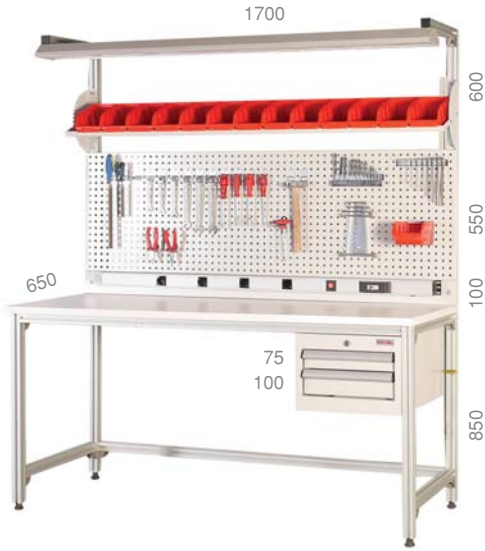

93321 650 X 1700 X 2100 mm

A-315 150 X 175 X 300 mm

14 Adet / Pieces

2 Adet / Pieces