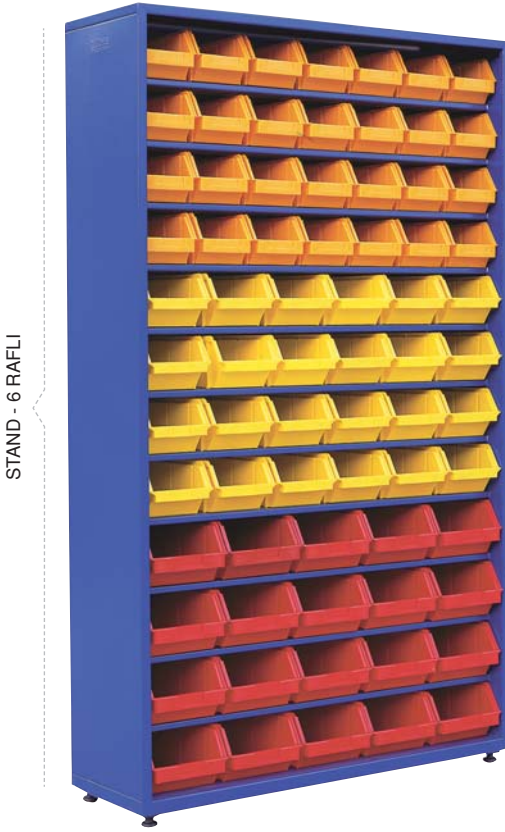

Plastik Avadanlık Setleri

Plastic Stacking Bins Sets

STAND - 6 RAFLI

A-200

A-250

A-300