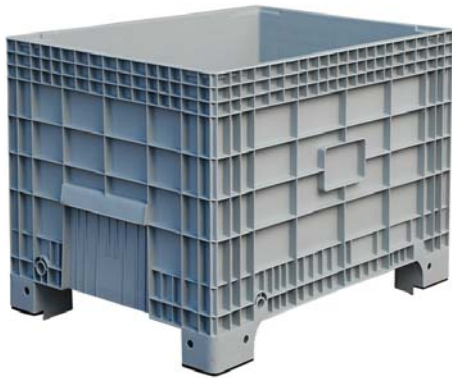

K-550

Ebat / Size	En / W	Boy / L	Yük / H	Hacim Volume	Dynamic Capacity	Static Capacity
Dış / Ext	800	1200	800 mm			
İç / Int	732	1106	617 mm	500 lt	400 Kg	2500 kg
Ağırlık / Weight :				22,00 kg