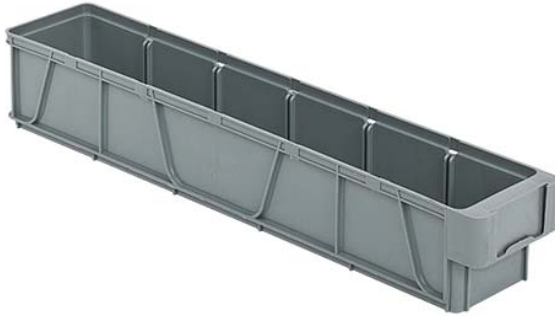

SV-609

Ebat / Size En / W Boy / L Yük / H

Dış / Ext 115 600 100 mm