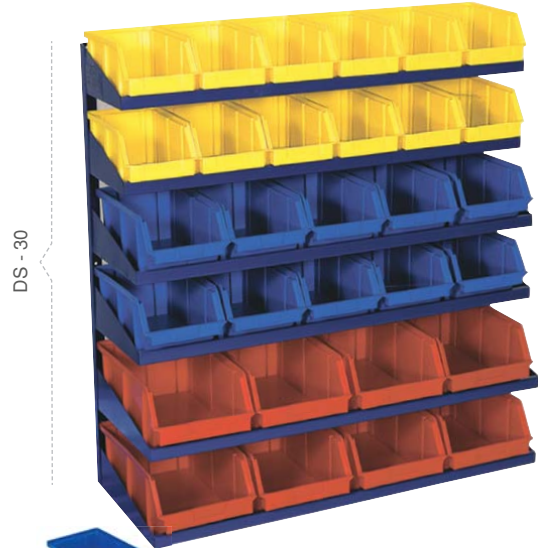

A-100

A-150

A-200

A-250

A-300

A-350

	En / W	Boy / L	Yük / H	Avadanlık Adedi Equipment Piece
<b>STAND-1</b>	1080 mm	470 mm	1610 mm	Toplam 71 Adet Total 71 Piece
<b>A-100</b>	102 mm	170 mm	74 mm	20 Adet / Piece
<b>A-150</b>	125 mm	190 mm	100 mm	16 Adet / Piece
<b>A-200</b>	150 mm	240 mm	122 mm	14 Adet / Piece
<b>A-250</b>	172 mm	305 mm	130 mm	12 Adet / Piece
<b>A-300</b>	215 mm	355 mm	152 mm	5 Adet / Piece
<b>A-350</b>	260 mm	420 mm	170 mm	4 Adet / Piece