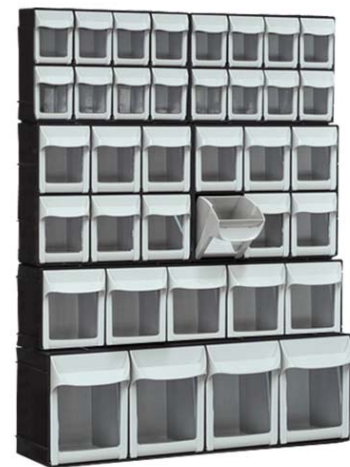

HOBi-37					
Ebat / Size	En / W	Boy / L	Yük / H	Adedi / Piece	
Dış / Ext	603	167	810 mm	37	
FO-308	58	55	90 mm	16	
FO-306	81	72	115 mm	12	
FO-605	103	87	140 mm	5	
FO-604	129	122	190 mm	4