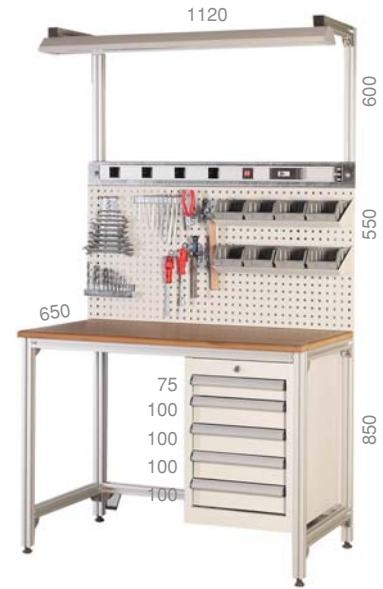

93945 650 X 1700 X 2000 mm

A-315 150 X 175 X 300 mm

8 Adet / Pieces

5 Adet / Pieces