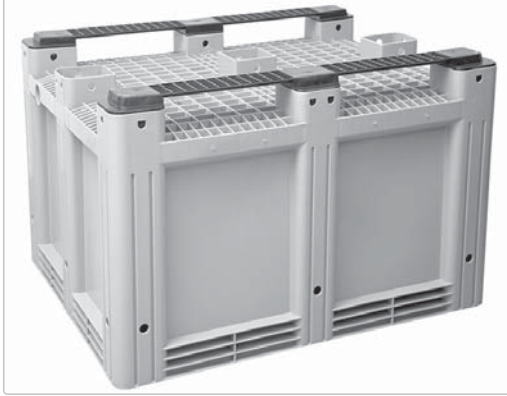

AKSESUARLAR / ACCESORIES

2 Kızak / 2 Runners